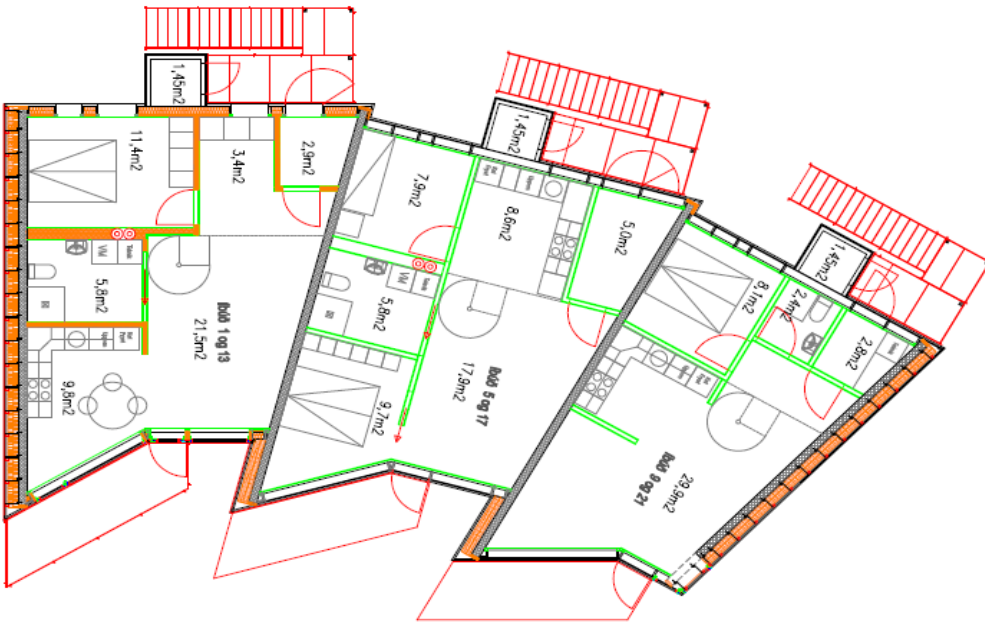

Jekaragøta 1 & 13 98,5 / 82,5 m² 2 sovikømur Goymsla + wc Køkur / stova 1 sovikamar Baðirúm + altan Arbeðspláss Durur Skúrur + hjallur	Jekaragøta 5 & 17 89 / 82,5 m² 2 sovikømur Goymsla + wc Køkur / stova 2 sovikømur Baðirúm Altan Durur Skúrur + hjallur	Jekaragøta 9 & 21 77,5 / 72,9 m² 1 sovikamar Balkong + wc Køkur / stova 1 sovikamar Baðirúm Altan + hjallur Durur Skúrur + hjallur
Jekaragøta 3 & 15 70 / 59 m² Køkur / stova 1 sovikamar Baðirúm Durur Skúrur + hjallur	Jekaragøta 7 & 19 65,5 / 59 m² Køkur / stova 2 sovikømur Baðirúm Durur Skúrur + hjallur	Jekaragøta 11 & 23 54,5 / 45,5 m² Køkur / stova 1 sovikamar Baðirúm Durur Skúrur + hjallur

Á SKANSANUM ERU TVEY EINS ÍBÚÐAHÚS

INN RÆTTING

2. HÆDD

1. HÆDD

VEGHÆDD