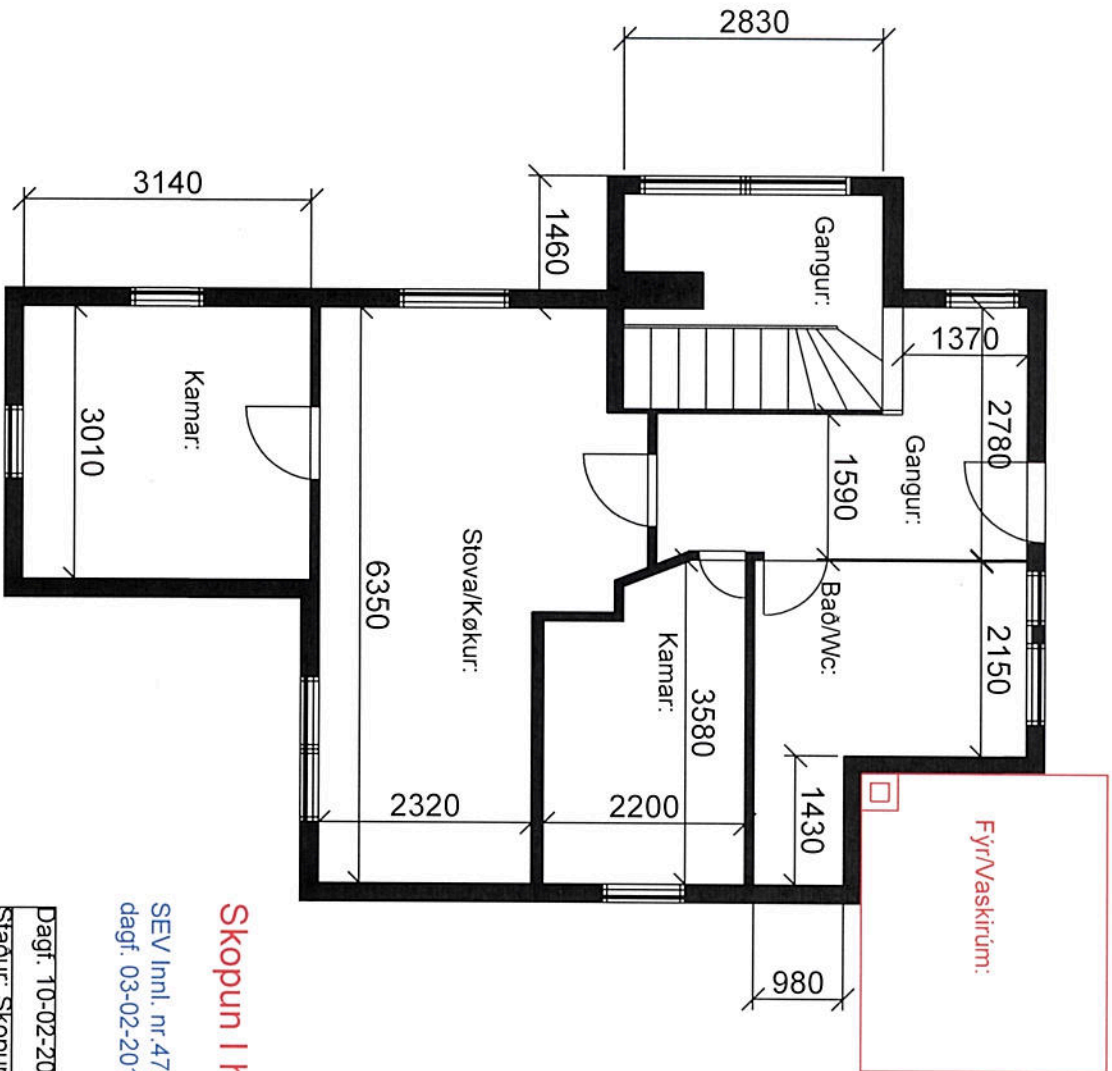

Skopun 2 hædd:

SEV Innl. nr. 47275 KWh: 5168
 dagf. 03-02-2014

Evni: Skopun íbúð- 2 hædd.
Dagf. 10-02-2014
Tekna: Egin Midjord

Skopun I hædd:

SEV lnnl. nr.47343 kWh.3095
dagf. 03-02-2014

Dagf. 10-02-2014
Staður: Skopun.
Evni: Iþúð - I hædd.
Tekna: Egin Midjord.